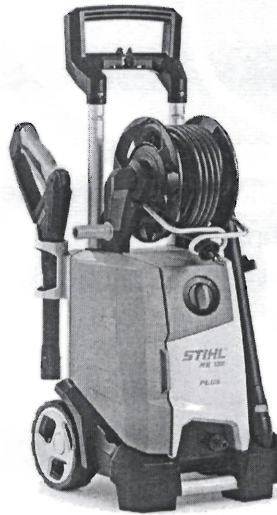

AGROINDUSTRIAL DEL CAFÉ

Cotizacion

Manizales 15 de octubre de 2020

Señores EMPOCALDAS S.A E.S.P

TEL :

Atencion

Cantidad	Concepto	Vr. Unitario	Desc	V.U. con desc	IVA	Sub
5	Hidrolavadora RE-130 STIHL Presión de operación PSI 145-1377 Presión máx. PSI 1595 Caudal de agua l/h 355 / 440 Caudal de agua max. l/h 440 Temperatura máx. de entrada agua °C 60 Potencia y consumo kW 1,4 Voltaje V 120 Frecuencia Hz 60	\$1,282,353	18 %	\$1,051,529	19 %	\$ 6,256,600